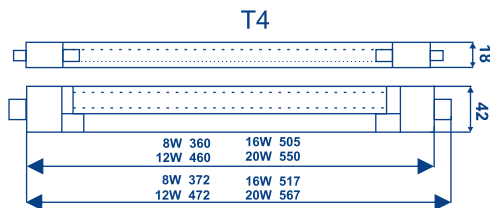

Materialul corpului: plastic
Balastul: electronic

1. Fixati cu surub primul suport de sustinere.
2. Introduceti corpul in suportul montat.
3. Fixati cu surub al doilea suport.
4. Dupa fixare aranjati corpul pe suporturi ca sa fie pe mijloc.

Návod na montáž(SK)

Ďakujeme, že ste si vybrali Náš výrobok.
Pred zapojením si pozorne prečítajte návod na montáž.Pred montážou nezapájajte
svietidlo do siete.

- 1.pripevte jednu prichytku na miesto určenia
- 2.vložte svietidlo do prichytky a odsuňte opatrne na bok
- 3.pripevte druhú prichytku
- 4.svietidlo vsuňte do druhej prichytky a vycentrujte na stred
- 5.pripojte privodný kábel
- 6.v prípade potreby rovnakým postupom pripojte ďalšie svietidlo

Svietidlá je možné pospájať sériovo

Típus/Model	W
ML-HT200408	8W T4
ML-HT200412	12W T4
ML-HT200416	16W T4
ML-HT200420	20W T4
ML-HT200108	8W T5
ML-HT200114	14W T5
ML-HT200121	21W T5
ML-HT200128	28W T5

Importőr és forgalmazó:

MENTAVILL KFT
8000 Székesfehérvár Budai út 177.
Tel.: 22/515-515 Fax: 22/515-510

www.mentavill.hu
info@mentavill.hu
Származási hely: Kína

Distribútor:

MENTAVILL SRL
540240 Târgu Mureș,
Str. Libertății nr 120,
Tel.: 0265-208-108 Fax: 0265-208-118

www.mentavill.ro
tgm@mentavill.hu
Țară de origine : China

Dovozca a predajca:

MENTAVILL s.r.o.,
Družstevná 2584 Komárno 945 01
Tel:421-35-7721-141
kom@mentavill.sk
www.mentavill.sk
Krajina pôvodu: CLR

220V-
240V

T5

G5

IP40

CE