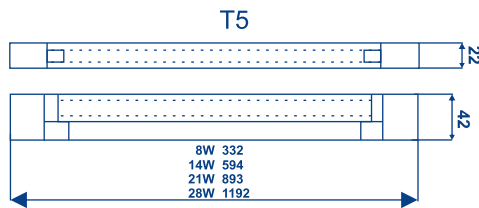

Materialul corpului: plastic
Balastul: electronic

1. Fixati cu surub primul suport de sustinere.
2. Introduceti corpul in suportul montat.
3. Fixati cu surub al doilea suport.
4. Dupa fixare aranjati corpul pe suporturi ca sa fie pe mijloc.

Návod na montáž(SK)

Ďakujeme, že ste si vybrali Náš výrobok.
Pred zapojením si pozorne prečítajte návod na montáž.Pred montážou nezapájajte
svietidlo do siete.

- 1.pripevte jednu prichytku na miesto určenia
- 2.vložte svietidlo do prichytky a odsuňte opatrne na bok
- 3.pripevte druhú prichytku
- 4.svietidlo vsuňte do druhej prichytky a vycentrujte na stred
- 5.pripojte privodný kábel
- 6.v prípade potreby rovnakým postupom pripojte ďalšie svietidlo

Svietidlá je možné pospájať sériovo

Típus/Model	W
ML-HT200408	8W T4
ML-HT200412	12W T4
ML-HT200416	16W T4
ML-HT200420	20W T4
ML-HT200108	8W T5
ML-HT200114	14W T5
ML-HT200121	21W T5
ML-HT200128	28W T5

Importőr és forgalmazó:

MENTAVILL KFT
8000 Székesfehérvár Budai út 177.
Tel.: 22/515-515 Fax: 22/515-510

www.mentavill.hu
info@mentavill.hu
Származási hely: Kína

Distribútor:

MENTAVILL SRL
540240 Târgu Mureș,
Str. Libertății nr 120,
Tel.: 0265-208-108 Fax: 0265-208-118

www.mentavill.ro
tgm@mentavill.hu
Țară de origine : China

Dovozca a predajca:

MENTAVILL s.r.o.,
Družstevná 2584 Komárno 945 01
Tel:421-35-7721-141
kom@mentavill.sk
www.mentavill.sk
Krajina pôvodu: CLR

220V-
240V

T5

G5

IP40

CE