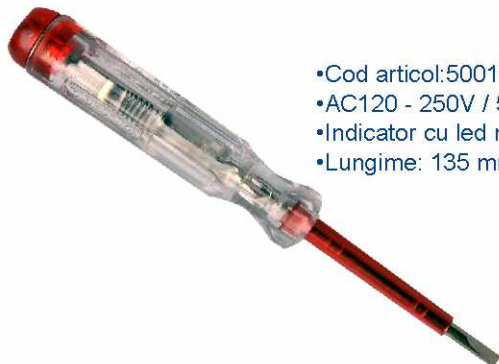

DISPOZITIV DE MĂSURARE A CONSUMULUI

Cod produs	Denumire	Putere maximă	Tensiune de lucru
351010	Unitate de măsurare a consumului de energie	3000W	230V

Aparatul de măsurat consumul de energie ne ajută să aflăm cât curent consumă aparatele noastre de uz casnic.

Monoxidul de carbon este un gaz fără miros și fără culoare. Pentru siguranța d-voastră și a mediului înconjurător trebuie să ne protejăm cu atenție împotriva acestuia.

DETECTOR DE FUM

- Cod articol: 500010
- Dedicat sesizării timpurii a focului accidental
- În cazul detectării fumului emite un sunet puternic
- Dotat cu led de funcționare
- Montaj ușor
- Funcționează cu baterie de 9V
- Buton de verificare a funcționării
- Putere sonoră: >85dB
- Temperatura de funcționare: -10 °C - 50°C

SENZOR CREPUSCULAR

Cod produs	Putere	Unghi de detecție	Tensiune de lucru
199080	500W	140°	220-240V
	Max. 500W		
	< 5-50LUX		

TESTERE TENSIUNE FĂRĂ CONTACT

- Cod articol:500111
- Tensiune nominală : 100V-600V
- Baterie: 2LR44 sau AG13
- Durată funcționare baterie: 6 ore; 1,5 ani in functionare stand-by
- Indicare optică și acustică
- Lungime: 130mm

CREIOANE FAZĂ

- Cod articol:500101
- AC120 - 250V / 50 Hz
- Indicator cu led maror
- Lungime: 135 mm

- Cod articol:500109
- AC125 - 250V / 50 - 500Hz
- Protectie: IP54
- Indicator cu led maror
- Lungime: 150 mm