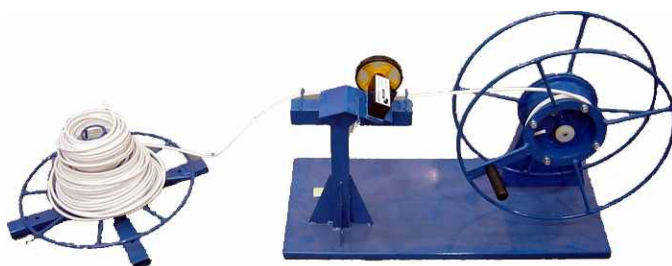

APARATE DE MĂSURĂ, DETECTOARE

DISPOZITIVE PENTRU MĂSURAT CABLU

De mână
600200

Montabil pe masă
600201

Numărător
60020

Suspendabil
600203

Cod produs	Denumire	Diametru Ø	Lungime măsurabilă
600200	Aparat de măsurat cablu cu mâner	2-5mm	1 cm
600201	Aparat de măsurat cablu montabil pe masă	2-5mm	1 cm
600202	Numărător	2-5mm	1 cm
600203	Se poate agăța de raft	2-5mm	1 cm

DISPOZITIV DE MĂSURARE A CONSUMULUI

Cod produs	Denumire	Putere maximă	Tensiune de lucru
351010	Unitate de măsurare a consumului de energie	3000W	230V

Aparatul de măsurat consumul de energie ne ajută să aflăm cât curent consumă aparatele noastre de uz casnic.

DETECTOARE MONOXID DE CARBON

500000

- Cod produs: 500000
- Tensiune alimentare: baterie 9 V
- Sensibilitate: concentrație CO150+/-50ppm
- Sunet puternic
- Senzor chimic de CO foarte rezistent
- Măsurare continuă
- Portabil