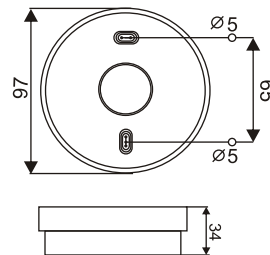

500002

- •Cod produs: 500002
- •Tensiune alimentare: baterie 9 V
- •Sensibilitate: concentrație >CO300ppm
- •Sunet puternic (85dB)
- •Senzor chimic de CO foarte rezistent
- •Măsurare continuă
- •Portabil
- •Corespunde standardului EN50291:2001