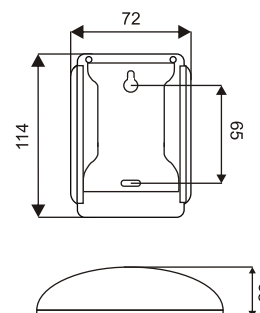

- •Cod articol: 500020
- •Destinat detectării gazului natural și a gazului propan-butan
- •Se poate conecta la electrovalvă sau ventilator
- •Sesizor cu două leduri
- •În caz de pericol emite un sunet puternic
- •Tensiune de alimentare: 220V AC
- •Sensibilitate: 10%
- •Consum: 1,7 W
- •Temperatura de lucru: -10°C - 50°C
- •Putere sonoră: 85 dB