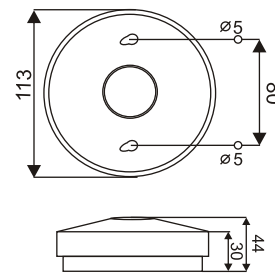

DETECTOARE MONOXID DE CARBON

- •Cod produs: 500000
- •Tensiune alimentare: baterie 9 V
- •Sensibilitate: concentrație CO150+/-50ppm
- •Sunet puternic
- •Senzor chimic de CO foarte rezistent
- •Măsurare continuă
- •Portabil

- •Cod produs: 500002
- •Tensiune alimentare: baterie 9 V
- •Sensibilitate: concentrație >CO300ppm
- •Sunet puternic (85dB)
- •Senzor chimic de CO foarte rezistent
- •Măsurare continuă
- •Portabil
- •Corespunde standardului EN50291:2001

Monoxidul de carbon este un gaz fără miros și fără culoare. Pentru siguranța d-voastră și a mediului înconjurător trebuie să ne protejăm cu atenție împotriva acestuia.

DETECTOR DE FUM

- •Cod articol: 500010
- •Dedicat sesizării timpurii a focului accidental
- •În cazul detectării fumului emite un sunet puternic
- •Dotat cu led de funcționare
- •Montaj ușor
- •Funcționează cu baterie de 9V
- •Buton de verificare a funcționării
- •Putere sonoră: >85dB
- •Temperatura de funcționare: -10 °C - 50°C

DETECTOR DE GAZ

- •Cod articol: 500020
- •Destinat detectării gazului natural și a gazului propan-butan
- •Se poate conecta la electrovalvă sau ventilator
- •Sesizor cu două leduri
- •În caz de pericol emite un sunet puternic
- •Tensiune de alimentare: 220V AC
- •Sensibilitate: 10%
- •Consum: 1,7 W
- •Temperatura de lucru: -10°C - 50°C
- •Putere sonoră: 85 dB