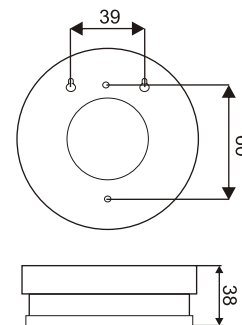

DETECTOARE MONOXID DE CARBON

- •Cod produs: 500000
- •Tensiune alimentare: baterie 9 V
- •Sensibilitate: concentrație CO150+/-50ppm
- •Sunet puternic
- •Senzor chimic de CO foarte rezistent
- •Măsurare continuă
- •Portabil

- •Cod produs: 500002
- •Tensiune alimentare: baterie 9 V
- •Sensibilitate: concentrație >CO300ppm
- •Sunet puternic (85dB)
- •Senzor chimic de CO foarte rezistent
- •Măsurare continuă
- •Portabil
- •Corespunde standardului EN50291:2001

Monoxidul de carbon este un gaz fără miros și fără culoare. Pentru siguranța d-voastră și a mediului înconjurător trebuie să ne protejăm cu atenție împotriva acestuia.

DETECTOR DE FUM

- •Cod articol: 500010
- •Dedicat sesizării timpurii a focului accidental
- •În cazul detectării fumului emite un sunet puternic
- •Dotat cu led de funcționare
- •Montaj ușor
- •Funcționează cu baterie de 9V
- •Buton de verificare a funcționării
- •Putere sonoră: >85dB
- •Temperatura de funcționare: -10 °C - 50°C

DETECTOR DE GAZ

- •Cod articol: 500020
- •Destinat detectării gazului natural și a gazului propan-butan
- •Se poate conecta la electrovalvă sau ventilator
- •Sesizor cu două leduri
- •În caz de pericol emite un sunet puternic
- •Tensiune de alimentare: 220V AC
- •Sensibilitate: 10%
- •Consum: 1,7 W
- •Temperatura de lucru: -10°C - 50°C
- •Putere sonoră: 85 dB