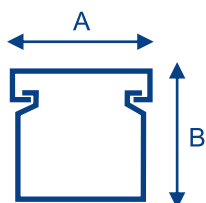

CANAL CABLU ADEZIV MCE

**MCE**  
Standard

Raport calitate preț foarte bună!

- Se poate vopsi
- Ignifug
- Cu bandă adezivă
- Utilizabil între: -25°C - +60°C
- Material: PVC

Cod produs	Mărime AxB (mm)	Lungime	Unitate minimă de ambalare (M/cutie)
302210	10x8	2 m	330 m
302220	12x12	2 m	250 m
302230	15x10	2 m	250 m
302240	16x16	2 m	230 m
302250	20x10	2 m	180 m
302260	25x16	2 m	140 m
302270	25x25	2 m	100 m

CANAL CABLU MCB

**MCB**  
Basic  
Prețul contează!

- Se poate vopsi
- Ignifug
- Utilizabil între: -15°C - +50°C
- Material: PVC

Cod produs	Mărime AxB (mm)	Lungime	Unitate minimă de ambalare (M/cutie)
300010	12x12	2 m	288 m
300020	15x10	2 m	260 m
300030	16x16	2 m	162 m
300050	25x16	2 m	160 m
300060	25x25	2 m	98 m
300081	30x11	2 m	210 m
300085	30x20	2 m	108 m
300095	30x30	2 m	50 m
300100	40x16	2 m	120 m
300110	40x25	2 m	80 m
300140	60x40	2 m	60 m
300150	60x60	2 m	48 m
300170	80x60	2 m	40 m
300180	100x40	2 m	32 m
300190	100x60	2 m	32 m