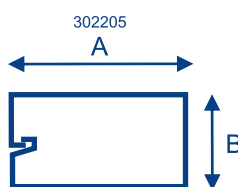

# ***CANAL CABLU***

CANAL CABLU MCE

**MCE**  
Standard

Raport calitate preț foarte bună!

- Se poate vopsi
- Ignifug
- Utilizabil între: -25°C - +60°C
- Material: PVC

Cod produs	Mărime AxB (mm)	Lungime	Unitate minimă de ambalare (M/cutie)
301010	12x12	2 m	250 m
301020	15x10	2 m	250 m
301030	16x16	2 m	250 m
301040	20x10	2 m	200 m
301050	25x16	2 m	150 m
301060	25x25	2 m	100 m
301070	25x40	2 m	80 m
301080	30x10	2 m	140 m
301090	30x25	2 m	80 m
301100	40x16	2 m	100 m
301110	40x25	2 m	80 m
301120	40x40	2 m	50 m
301130	40x60	2 m	40 m
301140	60x40	2 m	40 m
301150	60x60	2 m	32 m
301160	80x40	2 m	30 m
301170	80x60	2 m	24 m
301180	100x40	2 m	24 m
301190	100x60	2 m	20 m

CANAL CABLU ADEZIV MCE

**MCE**  
Standard

Raport calitate preț foarte bună!

- Se poate vopsi
- Ignifug
- Cu bandă adezivă
- Utilizabil între: -25°C - +60°C
- Material: PVC

Cod produs	Mărime AxB (mm)	Lungime	Unitate minimă de ambalare (M/cutie)
302210	10x8	2 m	330 m
302220	12x12	2 m	250 m
302230	15x10	2 m	250 m
302240	16x16	2 m	230 m
302250	20x10	2 m	180 m
302260	25x16	2 m	140 m
302270	25x25	2 m	100 m

CANAL CABLU MCB

**MCB**  
Basic  
Prețul contează!

- Se poate vopsi
- Ignifug
- Utilizabil între: -15°C - +50°C
- Material: PVC

Cod produs	Mărime AxB (mm)	Lungime	Unitate minimă de ambalare (M/cutie)
300010	12x12	2 m	288 m
300020	15x10	2 m	260 m
300030	16x16	2 m	162 m
300050	25x16	2 m	160 m
300060	25x25	2 m	98 m
300081	30x11	2 m	210 m
300085	30x20	2 m	108 m
300095	30x30	2 m	50 m
300100	40x16	2 m	120 m
300110	40x25	2 m	80 m
300140	60x40	2 m	60 m
300150	60x60	2 m	48 m
300170	80x60	2 m	40 m
300180	100x40	2 m	32 m
300190	100x60	2 m	32 m