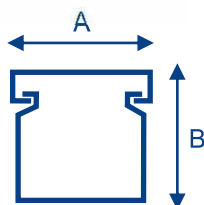

# ***CANAL CABLU***

CANAL CABLU MCE

**MCE**  
Standard

Raport calitate preț foarte bună!

- Se poate vopsi
- Ignifug
- Utilizabil între: -25°C - +60°C
- Material: PVC

Cod produs	Mărime AxB (mm)	Lungime	Unitate minimă de ambalare (M/cutie)
301010	12x12	2 m	250 m
301020	15x10	2 m	250 m
301030	16x16	2 m	250 m
301040	20x10	2 m	200 m
301050	25x16	2 m	150 m
301060	25x25	2 m	100 m
301070	25x40	2 m	80 m
301080	30x10	2 m	140 m
301090	30x25	2 m	80 m
301100	40x16	2 m	100 m
301110	40x25	2 m	80 m
301120	40x40	2 m	50 m
301130	40x60	2 m	40 m
301140	60x40	2 m	40 m
301150	60x60	2 m	32 m
301160	80x40	2 m	30 m
301170	80x60	2 m	24 m
301180	100x40	2 m	24 m
301190	100x60	2 m	20 m

CANAL CABLU ADEZIV MCE

**MCE**  
Standard

Raport calitate preț foarte bună!

- Se poate vopsi
- Ignifug
- Cu bandă adezivă
- Utilizabil între: -25°C - +60°C
- Material: PVC

Cod produs	Mărime AxB (mm)	Lungime	Unitate minimă de ambalare (M/cutie)
302210	10x8	2 m	330 m
302220	12x12	2 m	250 m
302230	15x10	2 m	250 m
302240	16x16	2 m	230 m
302250	20x10	2 m	180 m
302260	25x16	2 m	140 m
302270	25x25	2 m	100 m

CANAL CABLU MCB

**MCB**  
Basic  
Prețul contează!

- Se poate vopsi
- Ignifug
- Utilizabil între: -15°C - +50°C
- Material: PVC

Cod produs	Mărime AxB (mm)	Lungime	Unitate minimă de ambalare (M/cutie)
300010	12x12	2 m	288 m
300020	15x10	2 m	260 m
300030	16x16	2 m	162 m
300050	25x16	2 m	160 m
300060	25x25	2 m	98 m
300081	30x11	2 m	210 m
300085	30x20	2 m	108 m
300095	30x30	2 m	50 m
300100	40x16	2 m	120 m
300110	40x25	2 m	80 m
300140	60x40	2 m	60 m
300150	60x60	2 m	48 m
300170	80x60	2 m	40 m
300180	100x40	2 m	32 m
300190	100x60	2 m	32 m