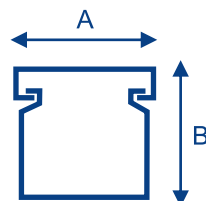

CANAL CABLU MCB

**MCB**  
Basic  
Prețul contează!

- Se poate vopsi
- Ignifug
- Utilizabil între: -15°C - +50°C
- Material: PVC

Cod produs	Mărime AxB (mm)	Lungime	Unitate minimă de ambalare (M/cutie)
300010	12x12	2 m	288 m
300020	15x10	2 m	260 m
300030	16x16	2 m	162 m
300050	25x16	2 m	160 m
300060	25x25	2 m	98 m
300081	30x11	2 m	210 m
300085	30x20	2 m	108 m
300095	30x30	2 m	50 m
300100	40x16	2 m	120 m
300110	40x25	2 m	80 m
300140	60x40	2 m	60 m
300150	60x60	2 m	48 m
300170	80x60	2 m	40 m
300180	100x40	2 m	32 m
300190	100x60	2 m	32 m

CANAL CABLU ADEZIV MCB

**MCB**  
Basic  
Prețul contează!

- Se poate vopsi
- Ignifug
- Cu adeziv
- Utilizabil între: -15°C - +50°C
- Material: PVC

Cod produs	Mărime AxB (mm)	Lungime	Unitate minimă de ambalare (M/cutie)
302020	12x12	2 m	264 m
302030	15x10	2 m	240 m
302040	16x16	2 m	144 m
302050	20x10	2 m	182 m
302060	25x16	2 m	160 m