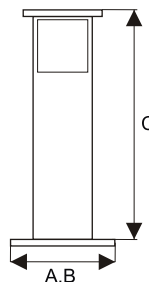

DISTRIBUITOARE PENTRU GRĂDINĂ

- •Priză shucko, IP44
- •Priză cu capac
- •Capac din plastic durabil