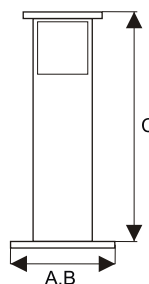

- •Priză shucko, IP44
- •Priză cu capac
- •Capac din plastic durabil