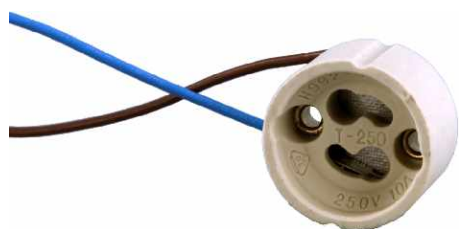

SOLUȚII CASNICE, CUPLÉ ȘI DERIVAȚII

DULII

330013

330004

330001

330012

• Conexiune cu arc

330100

Cod produs	Denumire	Material	Tensiune de lucru	Culoare
330003	Dulie clipsabilă E14	Plastic	250V	Alb
330004	Dulie clipsabilă E14	Plastic	250V	Negru
330013	Dulie clipsabilă E27	Plastic	250V	Alb
330014	Dulie clipsabilă E27	Plastic	250V	Negru
330001	Dulie clipsabilă cu inel E14	Plastic	250V	Alb
330002	Dulie clipsabilă cu inel E14	Plastic	250V	Negru
330011	Dulie clipsabilă cu inel E27	Plastic	250V	Alb
330012	Dulie clipsabilă cu inel E27	Plastic	250V	Negru
330100	Dulie bec halogen GU10	Plastic	250V	Alb

350001

350002

DISTRIBUITOR CU ÎNTRERUPĂTOR

Cod produs	Denumire	Intensitate nominala	Tensiune de lucru
331002	Distribuitoar cu întrerupător	16A	250V

• max. 3500W

ADAPTOR DE VOIAJ

332001

332002

DISTRIBUITOR GRĂDINĂ TIP ȚĂRUS

352001

352002

Cod produs	Denumire	Intensitate nominala	Tensiune de lucru
352001	Distribuitor grădină dublu	16A	250V
352002	Distribuitor grădină quadro	16A	250V

- Cu prize shucko
- Prize cu capac
- Din material plastic rezistent in timp
- H05RN-F 3×1 mm² 1,5 M